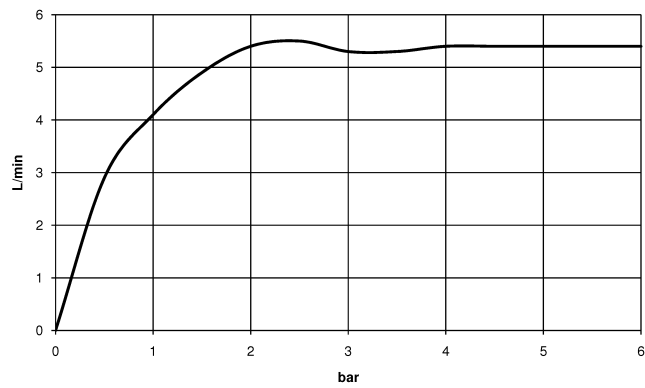

DORNBRAUCHT YAMOU Miscelatore monocomando lavabo con piletta -
Cromato

33 501 831

- sporgenza 120 mm
- bocca fissa
- Getto circolare con aria
- altezza rubinetteria 126 mm
- altezza fino al rompigitto 80 mm
- diametro foro 35 mm
- 2x tubo flessibile di mandata M 8 x 1 avvitato, tenuta controllata
- portata max 6,8 l/min

Cromato

33 501 831-00

Soft Black

33 501 831-69

DORNBRACHT YAMOU Miscelatore monocomando lavabo con piletta - Cromato

33 501 831

Diagramma di portata

Certificati

N.	Codice articolo	Denominazione	Quantità necessaria	Tempo di produzione
1	90 20 83 002 00-00	manopola	1	2
2	90 21 02 400 00-00	copertura	1	2
3	90 23 10 140 00 90	dado	1	2
4	90 15 05 502 00 90	cartuccia	1	2
5	90 23 01 177 00-00	rompigetto	1	2
6	90 30 11 504 00 90	set di fissaggio	1	2
7	90 30 04 110 02 90	flessibile	2	2
8	90 11 01 200 00-00	scarico	1	2