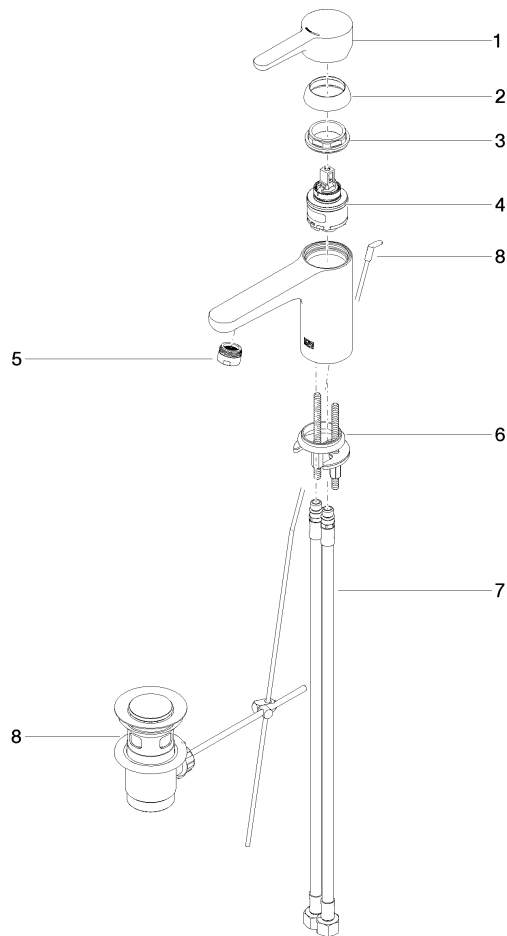

DORNBRAUCHT YAMOU Miscelatore monocomando lavabo con piletta -
Cromato

33 501 831

- sporgenza 120 mm
- bocca fissa
- Getto circolare con aria
- altezza rubinetteria 126 mm
- altezza fino al rompigitto 80 mm
- diametro foro 35 mm
- 2x tubo flessibile di mandata M 8 x 1 avvitato, tenuta controllata
- portata max 6,8 l/min

Cromato

33 501 831-00

Soft Black

33 501 831-69

DORNBRACHT YAMOU Miscelatore monocomando lavabo con piletta - Cromato

33 501 831

Diagramma di portata

Certificati

AbP_10171. ACS_23 ACC NY WRAS_240104004.
491.

DORNBRAUCHT YAMOU Miscelatore monocomando lavabo con piletta - Cromato

33 501 831
Parts for other
finishes can be found
here: [Soft Black](#)

Elenco delle parti di ricambio

N.	Codice articolo	Denominazione	Quantità necessaria	Tempo di produzione
1	90 20 83 002 00-00	manopola	1	2
2	90 21 02 400 00-00	copertura	1	2
3	90 23 10 140 00 90	dado	1	2
4	90 15 05 502 00 90	cartuccia	1	2
5	90 23 01 177 00-00	rompigetto	1	2
6	90 30 11 504 00 90	set di fissaggio	1	2
7	90 30 04 110 02 90	flessibile	2	2
8	90 11 01 200 00-00	scarico	1	2