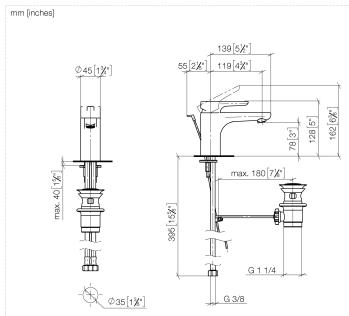

DORNBRAUCHT YAMOU Miscelatore monocomando lavabo con piletta -
Cromato

33 501 831

- sporgenza 120 mm
- bocca fissa
- Getto circolare con aria
- altezza rubinetteria 126 mm
- altezza fino al rompigitto 80 mm
- diametro foro 35 mm
- 2x tubo flessibile di mandata M 8 x 1 avvitato, tenuta controllata
- portata max 6,8 l/min

Cromato

33 501 831-00

Soft Black

33 501 831-69

DORNBRACHT YAMOU Miscelatore monocomando lavabo con piletta - Cromato

33 501 831

Diagramma di portata

Certificati

AbP_10171. ACS_23 ACC NY WRAS_240104004.
491.

DORNBRAUCHT YAMOU Miscelatore monocomando lavabo con piletta - Cromato

33 501 831
Parts for other
finishes can be found
here: [Soft Black](#)

Elenco delle parti di ricambio

N.	Codice articolo	Denominazione	Quantità necessaria	Tempo di produzione
1	90 20 83 002 00-00	manopola	1	2
2	90 21 02 400 00-00	copertura	1	2
3	90 23 10 140 00 90	dado	1	2
4	90 15 05 502 00 90	cartuccia	1	2
5	90 23 01 177 00-00	rompigetto	1	2
6	90 30 11 504 00 90	set di fissaggio	1	2
7	90 30 04 110 02 90	flessibile	2	2
8	90 11 01 200 00-00	scarico	1	2